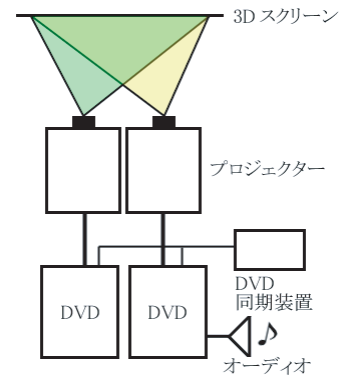

# 立体映像上映システム「3DPV ムービー」

3DFACTORY <http://www.3dfactory.jp/>

3DPVムービーは、DLPプロジェクタ2台と、業務用DVD装置 2台を用いた、立体映像上映システムです。システム全体がコンパクトで、経済的な設計であるため、小中イベント、展示施設、教育施設、移動シアター などの立体映像上映に適しています。

標準プロジェクター

DVD装置

3DPVムービー上映用システム

## 【主な仕様】

- 3D方式 : 偏光方式 (偏光メガネを着用して鑑賞します)
- 映写方式 : 左右映像が録画されたDVD2枚を同期再生
- 光量 : 標準 1500ルーメン ×2 (プロジェクターの機種変更により光量アップ可能です)
- 映写サイズ: 標準プロジェクターでは100インチ程度 (最大200インチ)
- 上映方法 : 2枚のDVDディスクをセットし、スタートボタンを押すことによる再生

3DPVデモ風景

実際の上映風景 (プロジェクターは大型機を利用したもの)

## 【コンテンツ】

オリジナル立体映像コンテンツの制作を承っております。

DVCAMカメラ2台とミラーシステムを用いた3Dカメラにより、近距離の小さな被写体から、乗り物や建物・風景といった大きな被写体まで、適切な立体感で撮影可能です。3D撮影から、編集・MAまでご相談ください。

また、既成の立体映像コンテンツとして、下記タイトルを用意しております。イベントや移動シアターなどで、すぐにシステムをご活用いただくことができます。